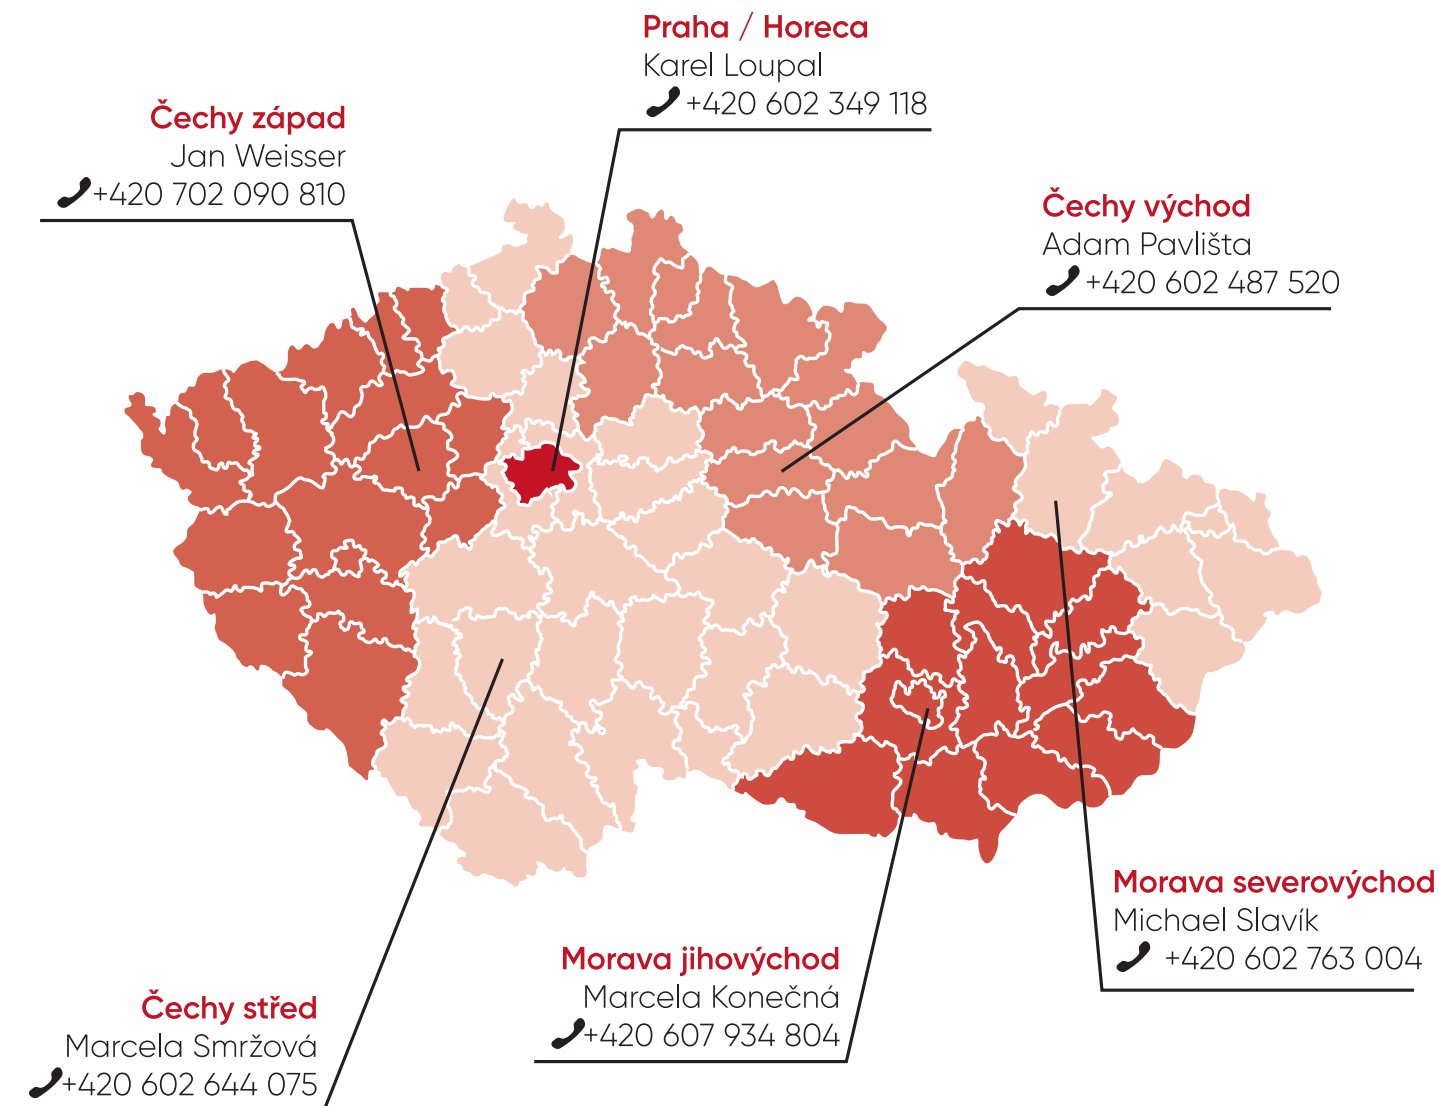

Kontakt a obchodní zastoupení

Produkty Orkla FoodService zakoupíte v sítích MAKRO Cash&Carry ČR, Bidfood CZ, Fany Gastroservis, JIP, KBJ Velkoobchody a dalších vybraných partnerů.

Adresa

Orkla Foods Česko a Slovensko a.s.

Mělnická 133, 277 32 Byšice

+420 800 111 736

Bezplatná telefonní linka

IČ: 14803691

DIČ: CZ14803691

Napište nám
na
info@orklafs.cz